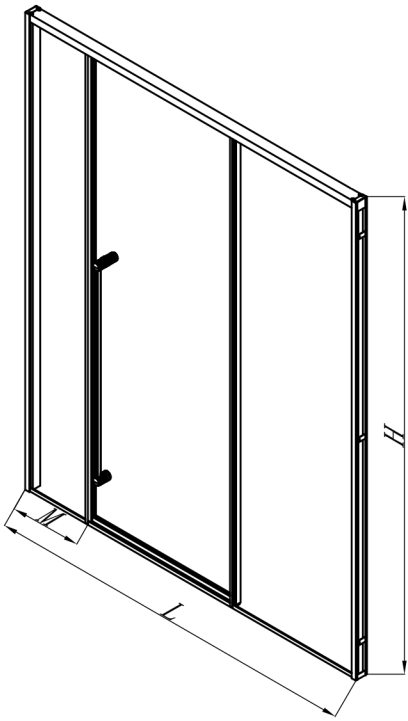

屏风一固一活单移门

ES-9210BX

屏风一字型两固一移

ES-9210BX

方形两固一移

ES-9210BX