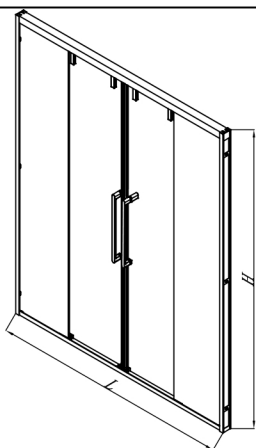

屏风双移门

ES-9105BH

屏风一固两活

ES-9105BH

屏风一固一活

ES-9105BH

方形一固两活

ES-9105BH

屏风两固两活

ES-9105BH